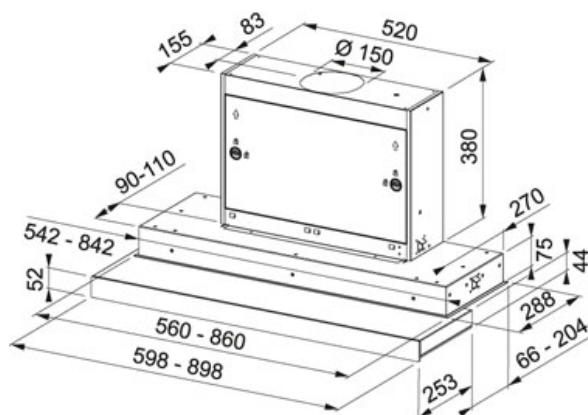

Mythos Чёрное стекло | 110.0456.718

МОДЕЛЬНЫЙ РЯД : Вытяжки | ВИД ПОКРЫТИЯ : Чёрное стекло | ТИП МОНТАЖА : Undercabinet | МОДЕЛЬНЫЕ РЯДЫ : Mythos | СЕРИЯ : Mythos | МОДЕЛЬ : FMY 908 POT BK

TECHNICAL DATA

Тип вытяжки	Выдвижная
Ширина в см	90,00 см
Тип	Декоративная
Уровень шума	72 дБ(А)
Уровень шума макс.	65дБ(А)
Уровень шума мин.	58 дБ(А)
Мощность (Вт)	135 W
Освещение	LED-BAR-1x6W
Напряжение (В)	220-240 В
Давление	570,00 Па
Тип управления	Сенсорное управление
Класс энергопотребления	A